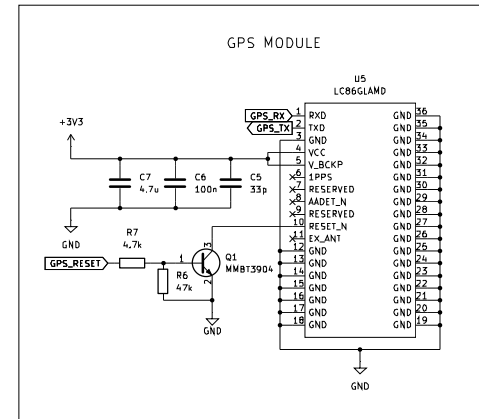

PWR SYSTEM

I2C BUS

I/O COMPONENTS

GPS MODULE

ESP32-C6 MCU