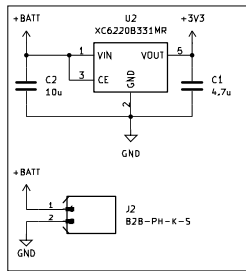

PWR SYSTEM

I2C BUS

I/O COMPONENTS

GPS MODULE

ESP32-C6 MCU