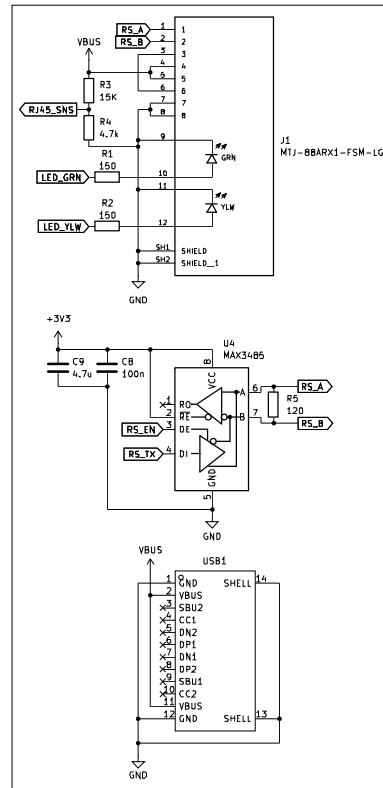

PWR SYSTEM

I2C BUS

I/O COMPONENTS

GPS MODULE

ESP32-C6 MCU